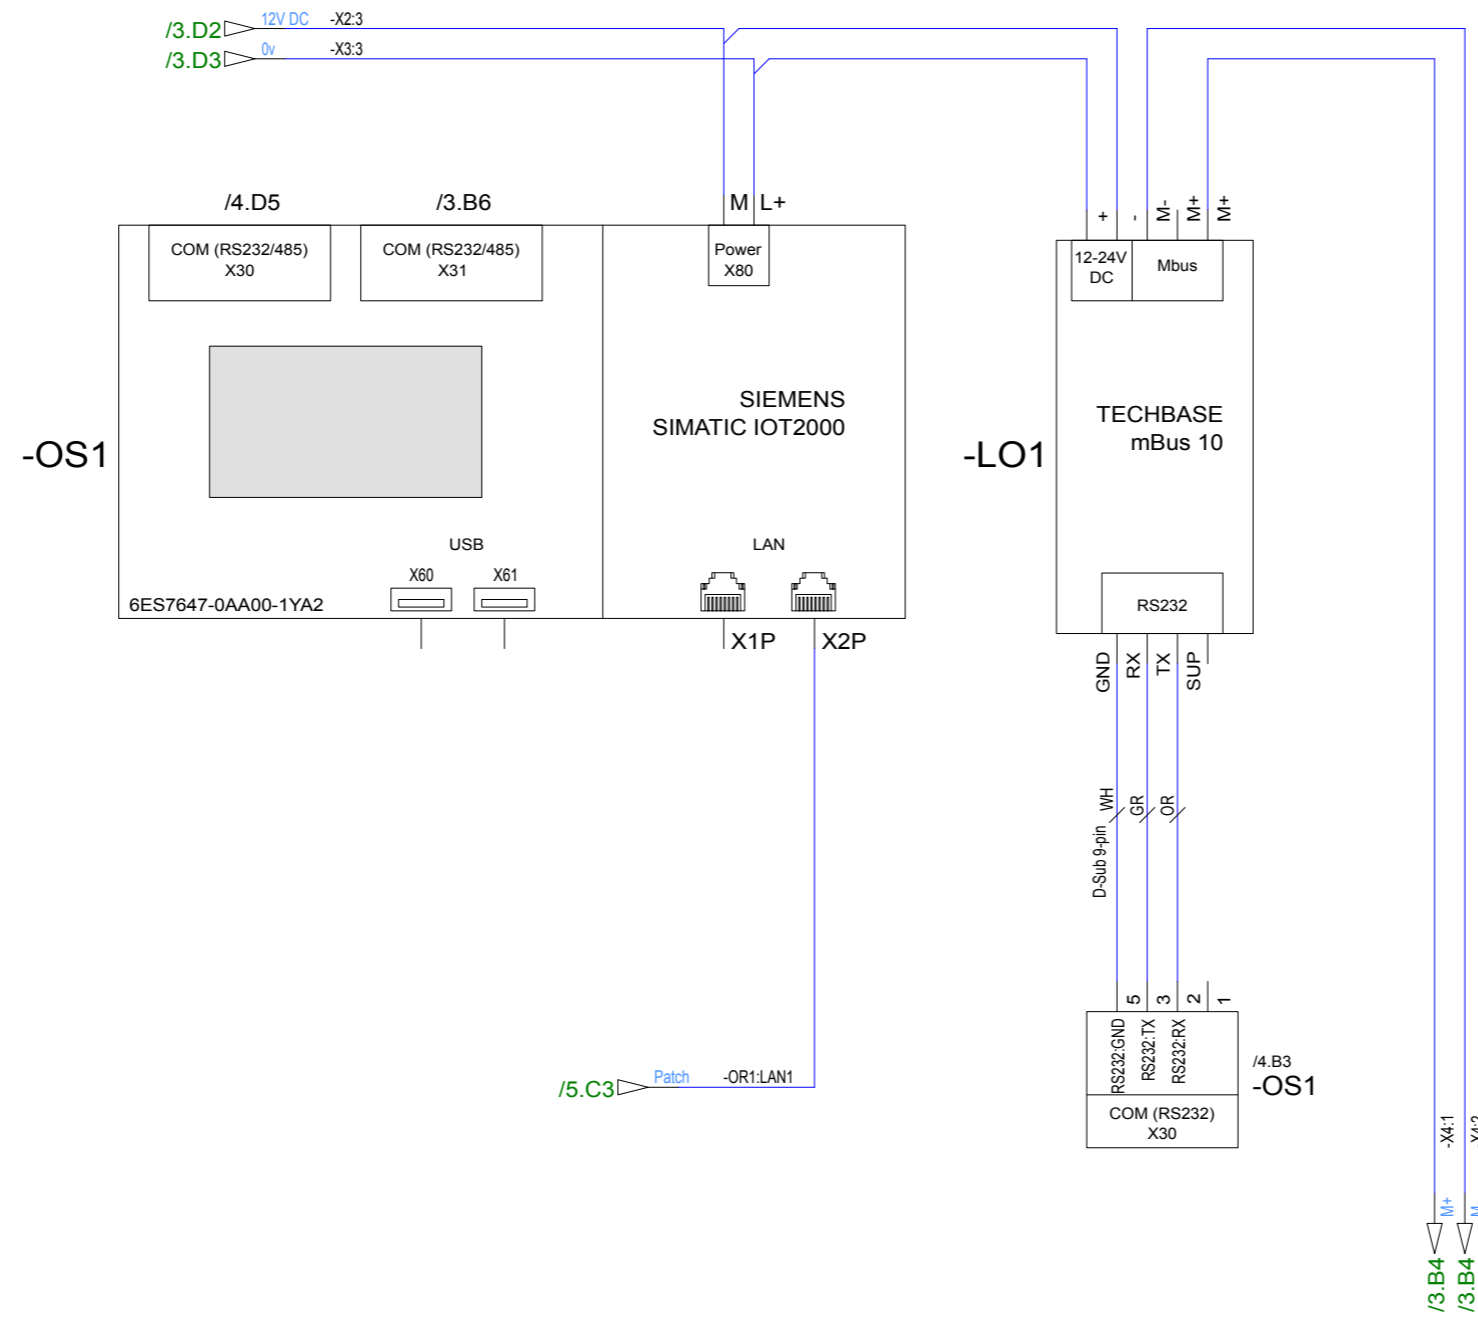

Tegning for:

IIoT Logger v1

ESAVE

ESAVE AS
Pb 216 / Strandgata 25
8251 / 8250 Rognan Norway
Tlf: +47 756 00 200

Kunde:

Prosjektnummer:

Dokument:
IOT Logger v1

Rev.	Endring	Dato	Av	Standard

Dato: _____
 Tegnet: _____
 Godkjent: _____
 Kunde: _____
 Ordre: _____
 Prosjekt: IloT Logger v1

Rekkeklemmer

Rev.	Endring	Dato	Av	Standard

Kunde:
 Ordre:
 Prosjekt: IloT Logger v1

IOT / M-bus gateway

Rev.	Endring	Dato	Av	Standard

Kunde:
 Ordre:
 Prosjekt: IIoT Logger v1

Nettverk

Komponent	Antall	Beskrivelse	Type	Artikkel	Produsent
-LO1	1	Techbase mBus 10 Master converter RS232/Mbus	Techbase mBus10	Techbase mBus10	Techbase
-OR1	1	ZBT WE-826 Router	WE-826	ZBT WE-826	ZBT
-OS1	1	SIMATIC IOT2040, 2x 10/100 Mbit/s Ethernet RJ45; 1x USB2.0, 1x USB client	6ES7647-0AA00-1YA2	6ES7647-0AA00-1YA2	Siemens
-X1 (I),-X2 (I),-X3 (I),-X4 (I)	4	Wago 2002-1291 Endeplate	1208342	1208342	Wago
-X1 (I),-X2 (I),-X3 (I),-X4 (I,I)	5	Wago 249-116 Endestopper	1272185	1272185	Wago
-X1 (L),-X2 (1-4),-X3 (1-4),-X4 (1-10)	19	Wago 2002-1201 Fjærklemme grå	1208337	1208337	Wago
-X1 (N)	1	Wago 2002-1204 Fjærklemme blå	1208339	1208339	Wago
-X1 (PE)	1	Wago 2002-1207 Fjærklemme jord	1208341	1208341	Wago
-XG1	1	Phoenix Contact UNO-PS/1AC/12DC/30W	2902998	2902998	Phoenix Contact