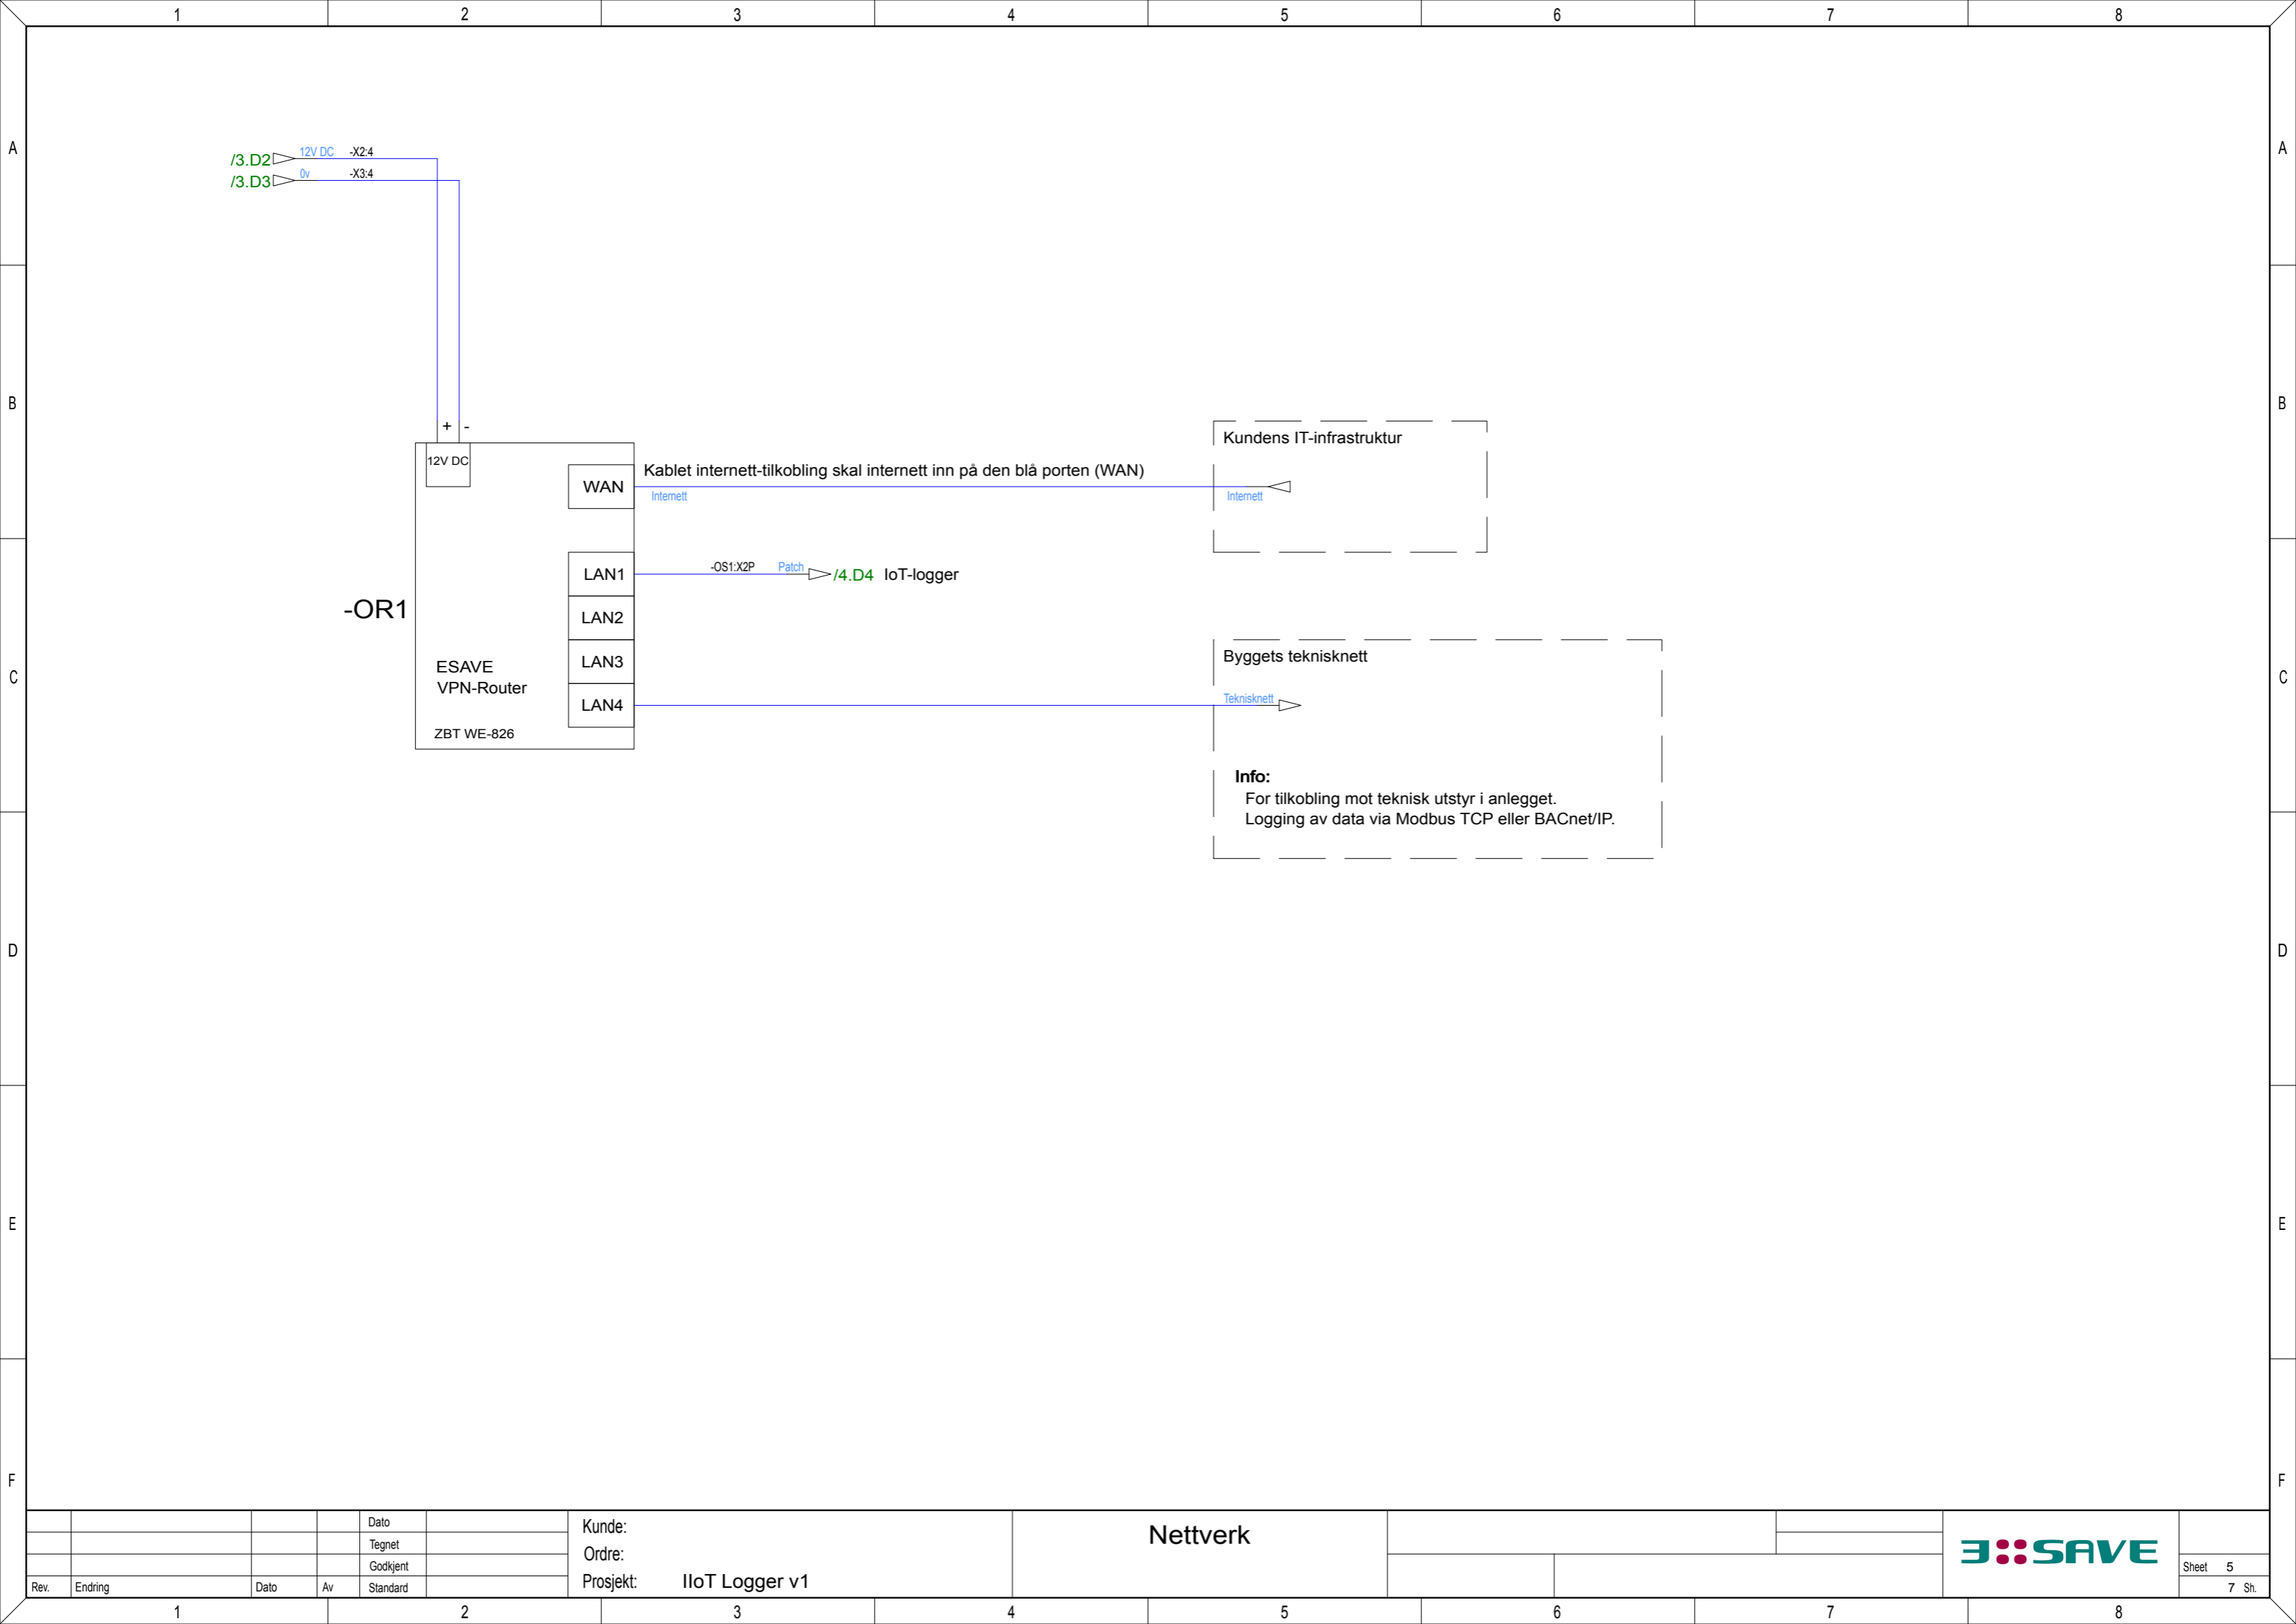

Dato: _____
 Tegnet: _____
 Godkjent: _____
 Kunde: _____
 Ordre: _____
 Prosjekt: IloT Logger v1

Rekkeklemmer

Rev.	Endring	Dato	Av	Standard

Kunde:
 Ordre:
 Prosjekt: IloT Logger v1

IOT / M-bus gateway

Rev.	Endring	Dato	Av	Standard

Kunde:
 Ordre:
 Prosjekt: IIoT Logger v1

Nettverk

Komponent	Antall	Beskrivelse	Type	Artikkel	Produsent
-LO1	1	Techbase mBus 10 Master converter RS232/Mbus	Techbase mBus10	Techbase mBus10	Techbase
-OR1	1	ZBT WE-826 Router	WE-826	ZBT WE-826	ZBT
-OS1	1	SIMATIC IOT2040, 2x 10/100 Mbit/s Ethernet RJ45; 1x USB2.0, 1x USB client	6ES7647-0AA00-1YA2	6ES7647-0AA00-1YA2	Siemens
-X1 (I),-X2 (I),-X3 (I),-X4 (I)	4	Wago 2002-1291 Endeplate	1208342	1208342	Wago
-X1 (I),-X2 (I),-X3 (I),-X4 (I,I)	5	Wago 249-116 Endestopper	1272185	1272185	Wago
-X1 (L),-X2 (1-4),-X3 (1-4),-X4 (1-10)	19	Wago 2002-1201 Fjærklemme grå	1208337	1208337	Wago
-X1 (N)	1	Wago 2002-1204 Fjærklemme blå	1208339	1208339	Wago
-X1 (PE)	1	Wago 2002-1207 Fjærklemme jord	1208341	1208341	Wago
-XG1	1	Phoenix Contact UNO-PS/1AC/12DC/30W	2902998	2902998	Phoenix Contact