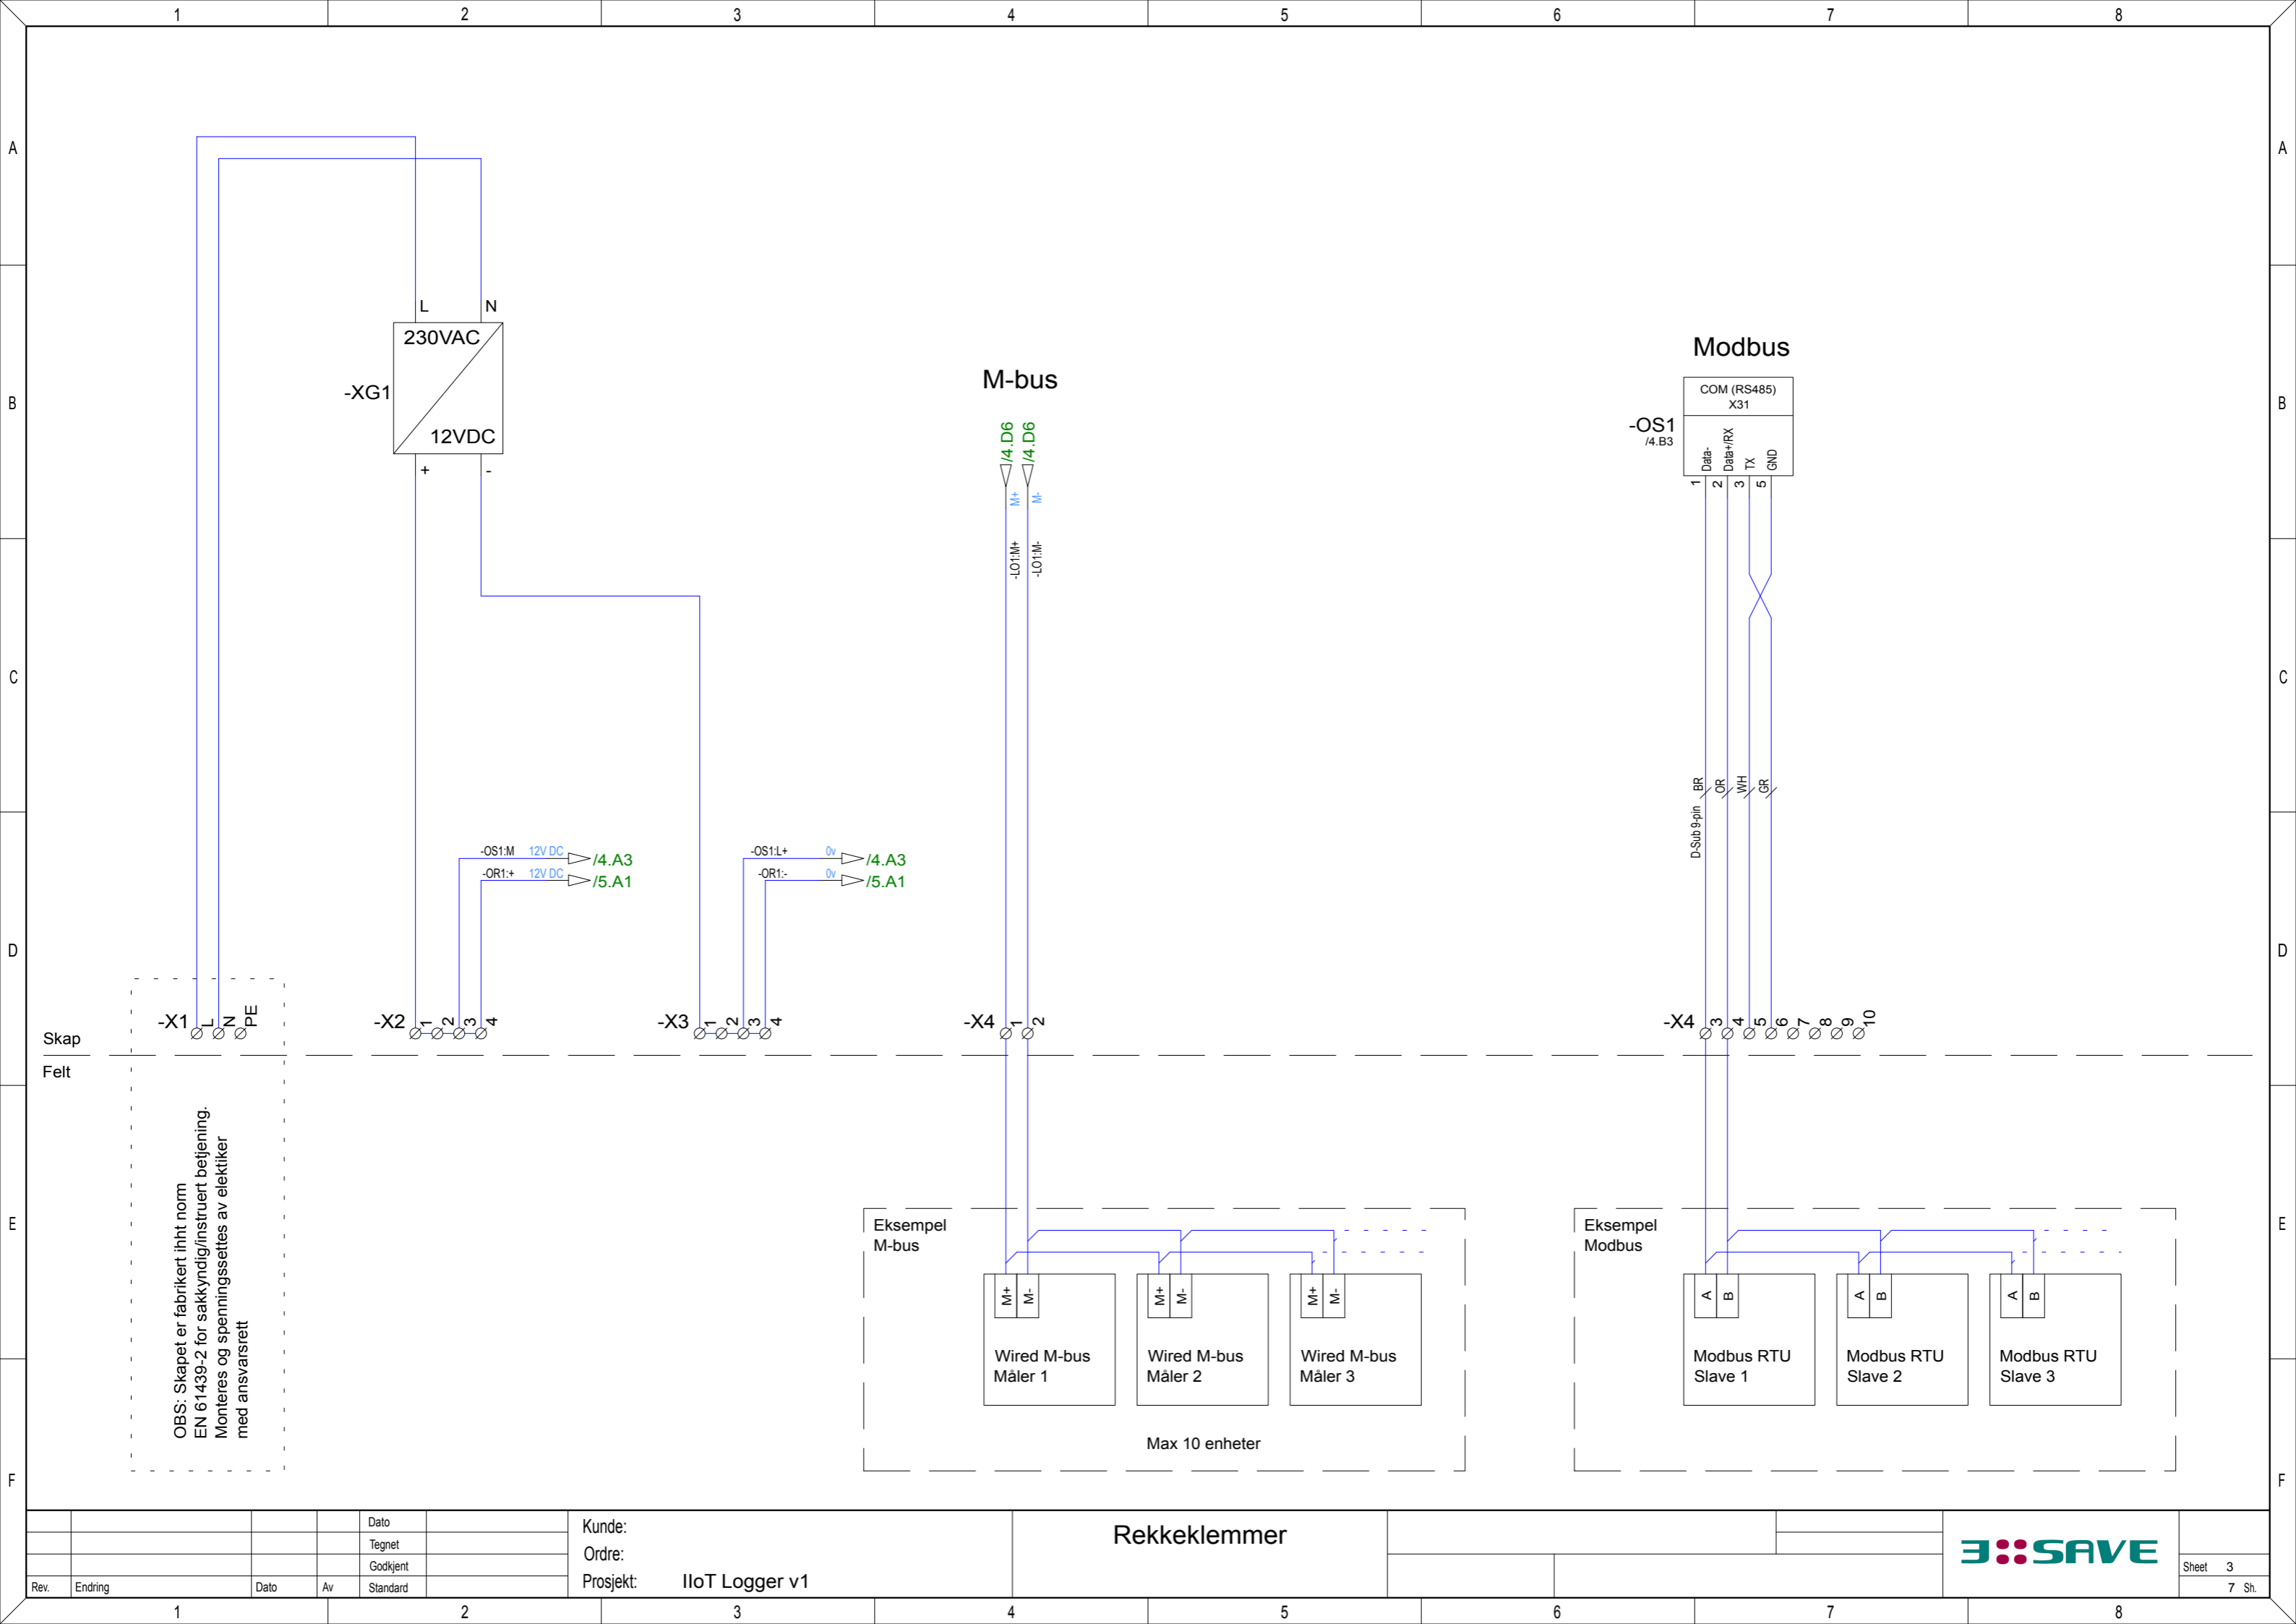

Tegning for:

IIoT Logger v1

ESAVE

ESAVE AS
Pb 216 / Strandgata 25
8251 / 8250 Rognan Norway
Tlf: +47 756 00 200

Kunde:

Prosjektnummer:

Dokument:
IOT Logger v1

Rev.	Endring	Dato	Av	Standard

Dato: _____
 Tegnet: _____
 Godkjent: _____
 Kunde: _____
 Ordre: _____
 Prosjekt: IloT Logger v1

Rekkeklemmer

Rev.	Endring	Dato	Av	Standard

Kunde:
 Ordre:
 Prosjekt: IloT Logger v1

IOT / M-bus gateway

Rev.	Endring	Dato	Av	Standard

Kunde:
 Ordre:
 Prosjekt: IIoT Logger v1

Nettverk

Komponent	Antall	Beskrivelse	Type	Artikkel	Produsent
-LO1	1	Techbase mBus 10 Master converter RS232/Mbus	Techbase mBus10	Techbase mBus10	Techbase
-OR1	1	ZBT WE-826 Router	WE-826	ZBT WE-826	ZBT
-OS1	1	SIMATIC IOT2040, 2x 10/100 Mbit/s Ethernet RJ45; 1x USB2.0, 1x USB client	6ES7647-0AA00-1YA2	6ES7647-0AA00-1YA2	Siemens
-X1 (I),-X2 (I),-X3 (I),-X4 (I)	4	Wago 2002-1291 Endeplate	1208342	1208342	Wago
-X1 (I),-X2 (I),-X3 (I),-X4 (I,I)	5	Wago 249-116 Endestopper	1272185	1272185	Wago
-X1 (L),-X2 (1-4),-X3 (1-4),-X4 (1-10)	19	Wago 2002-1201 Fjærklemme grå	1208337	1208337	Wago
-X1 (N)	1	Wago 2002-1204 Fjærklemme blå	1208339	1208339	Wago
-X1 (PE)	1	Wago 2002-1207 Fjærklemme jord	1208341	1208341	Wago
-XG1	1	Phoenix Contact UNO-PS/1AC/12DC/30W	2902998	2902998	Phoenix Contact